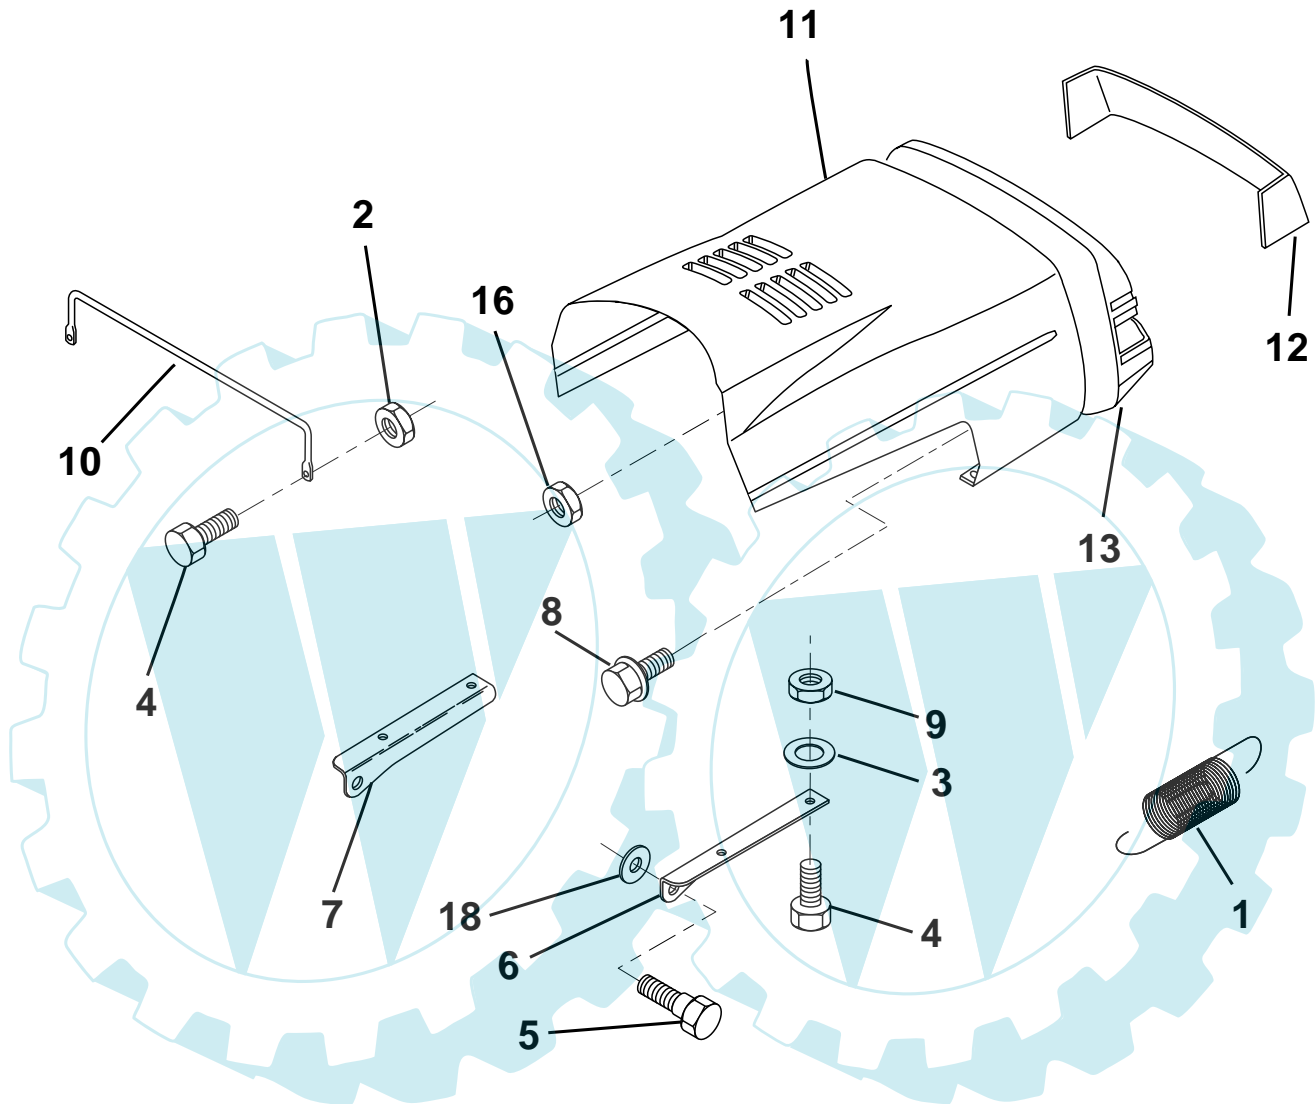

## HOOD

KEY NO.	PART NO.	DESCRIPTION
1	532124657	Extension, Spring
2	873510400	Nut, Hex, Keps 1/4-20
3	819091416	Washer, 9/32 x 7/8 x 16 Ga.
4	874780412	Bolt, Hex Fin 1/4-20 x 3/4 Gr. 5
5	532139888	Bolt , Shoulder
6	532122549	Bracket, Hood R. H.
7	532122548	Bracket, Hood L.H.
8	<b>532164863</b>	Screw HWHD HI-LO #13-16 x 3/4